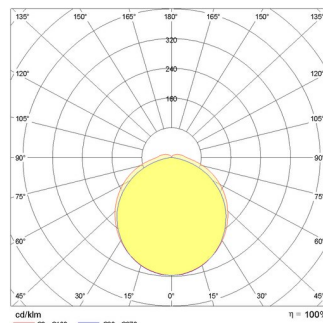

## NORMA+ 150 CL

<b>Part number</b>	305995
<b>Lampholder:</b>	LED
<b>Light Source:</b>	LED
<b>Wattage:</b>	68 W
<b>Finish:</b>	GR-RAL7035 / Grey RAL7035 / Matt
<b>Insulation class:</b>	I
<b>Degree of protection:</b>	IP65
<b>IK-J-xxIP:</b>	IK09 15J xx7
<b>CRI:</b>	80
<b>Kelvin:</b>	4000
<b>Power factor:</b>	$\text{COS}\phi \geq 0,9$
<b>Optic:</b>	SYMMETRIC EXTRA WIDE REFLECTOR
<b>Lightsource lumen output:</b>	10268 lm
<b>Luminaire lumen output:</b>	8395 lm
<b>L:</b>	L80
<b>B:</b>	B10
<b>Lifetime:</b>	44000 h
<b>Ta MIN luminaire:</b>	-25°
<b>Ta MAX luminaire:</b>	35°

### Photometric data